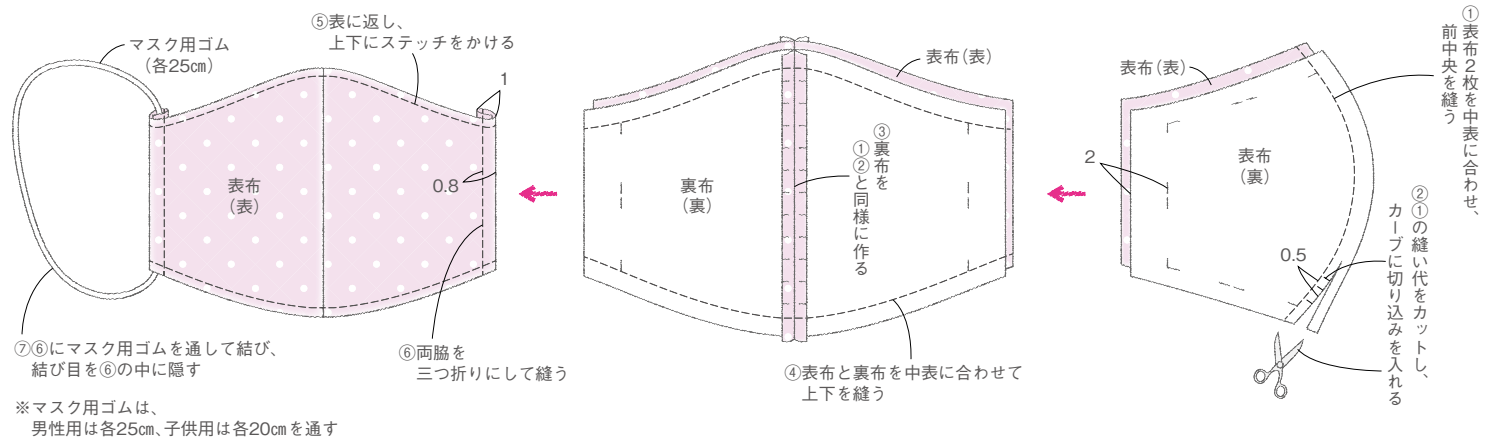

材料 表布30×20cm、裏布30×20cm、マスク用ゴム50cm。

☆縫い代は指定以外1cmつける

### 立体布マスク(女性用)

# 立体布マスク