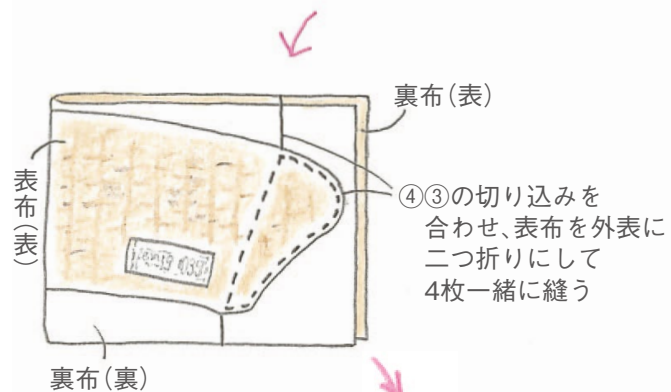

コルクの紙コップホルダー

材料(1個分) 表布用コルクシート35×15cm、裏布用フェルト35×15cm、1.5cm径ハトメ1組、タグ。

コルクの紙コップホルダー