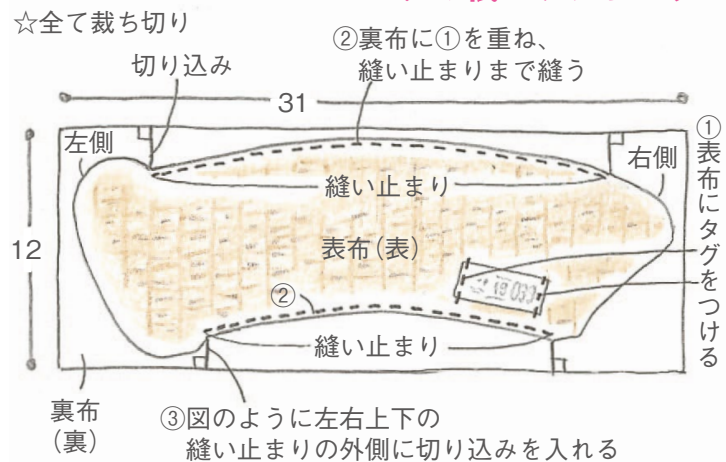

コルクの紙コップホルダー

材料(1個分) 表布用コルクシート35×15cm、裏布用フェルト35×15cm、1.5cm径ハトメ1組、タグ。

コルクの紙コップホルダー