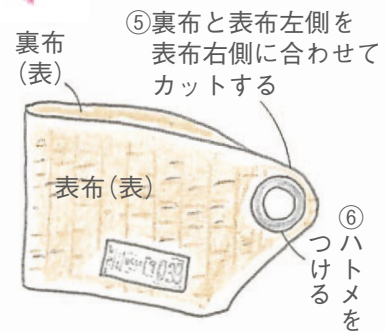

コルクの紙コップホルダー

材料(1個分) 表布用コルクシート35×15cm、裏布用フェルト35×15cm、1.5cm径ハトメ1組、タグ。

コルクの紙コップホルダー