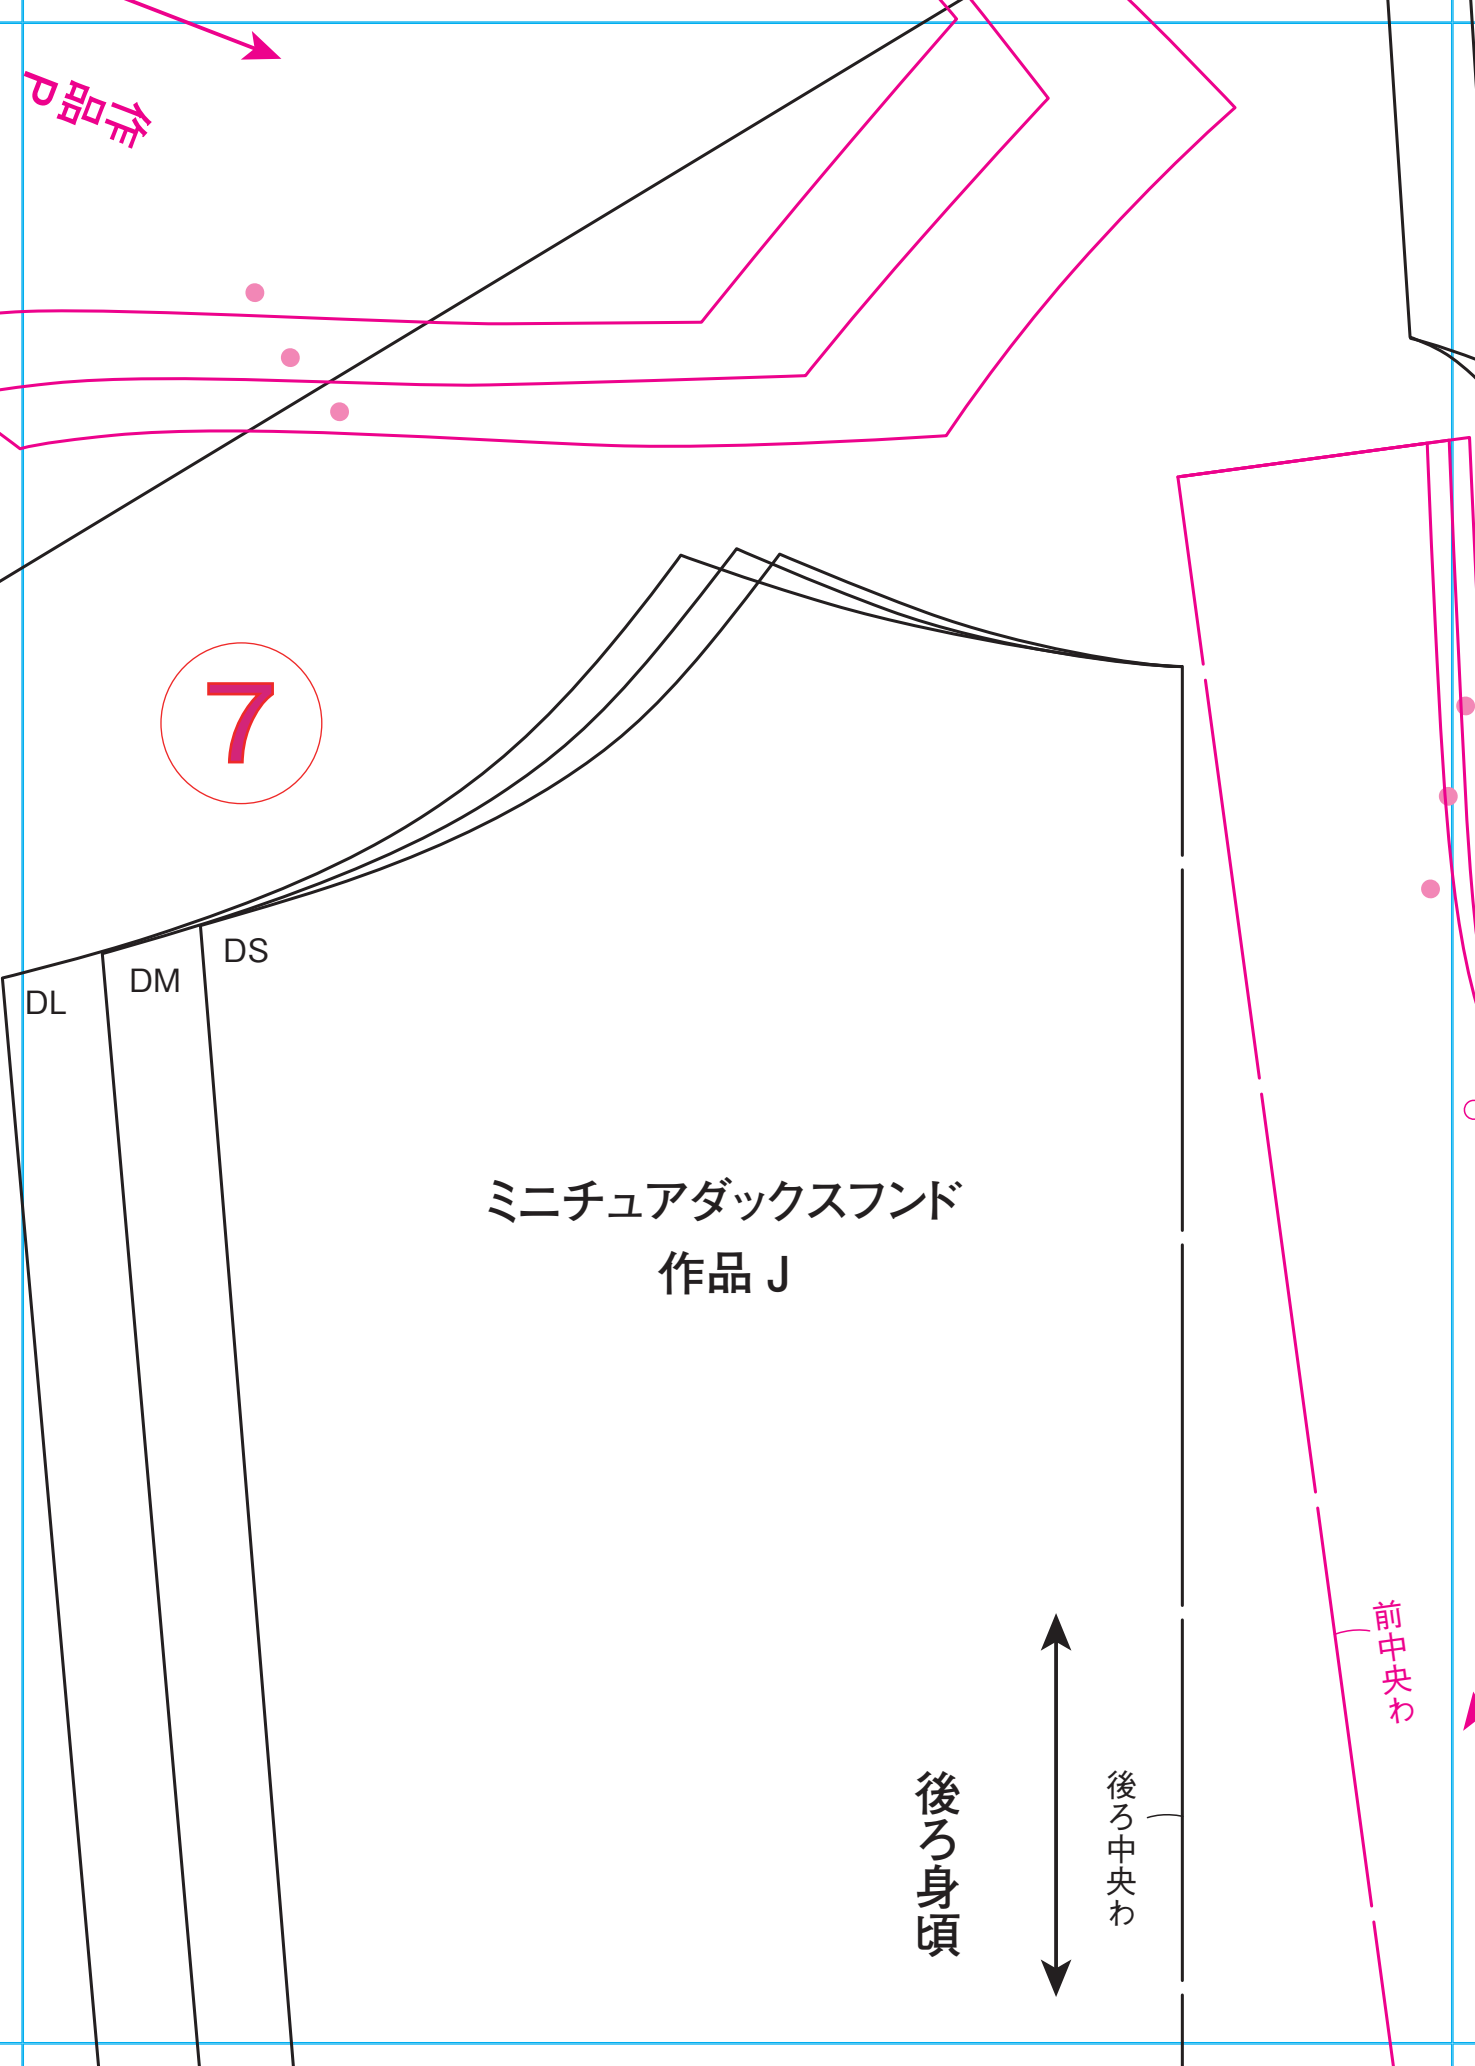

部品

7

DL DM DS

ミニチュアダックスフンド 作品 J

後ろ身頃

後ろ中央わ

前中央わ