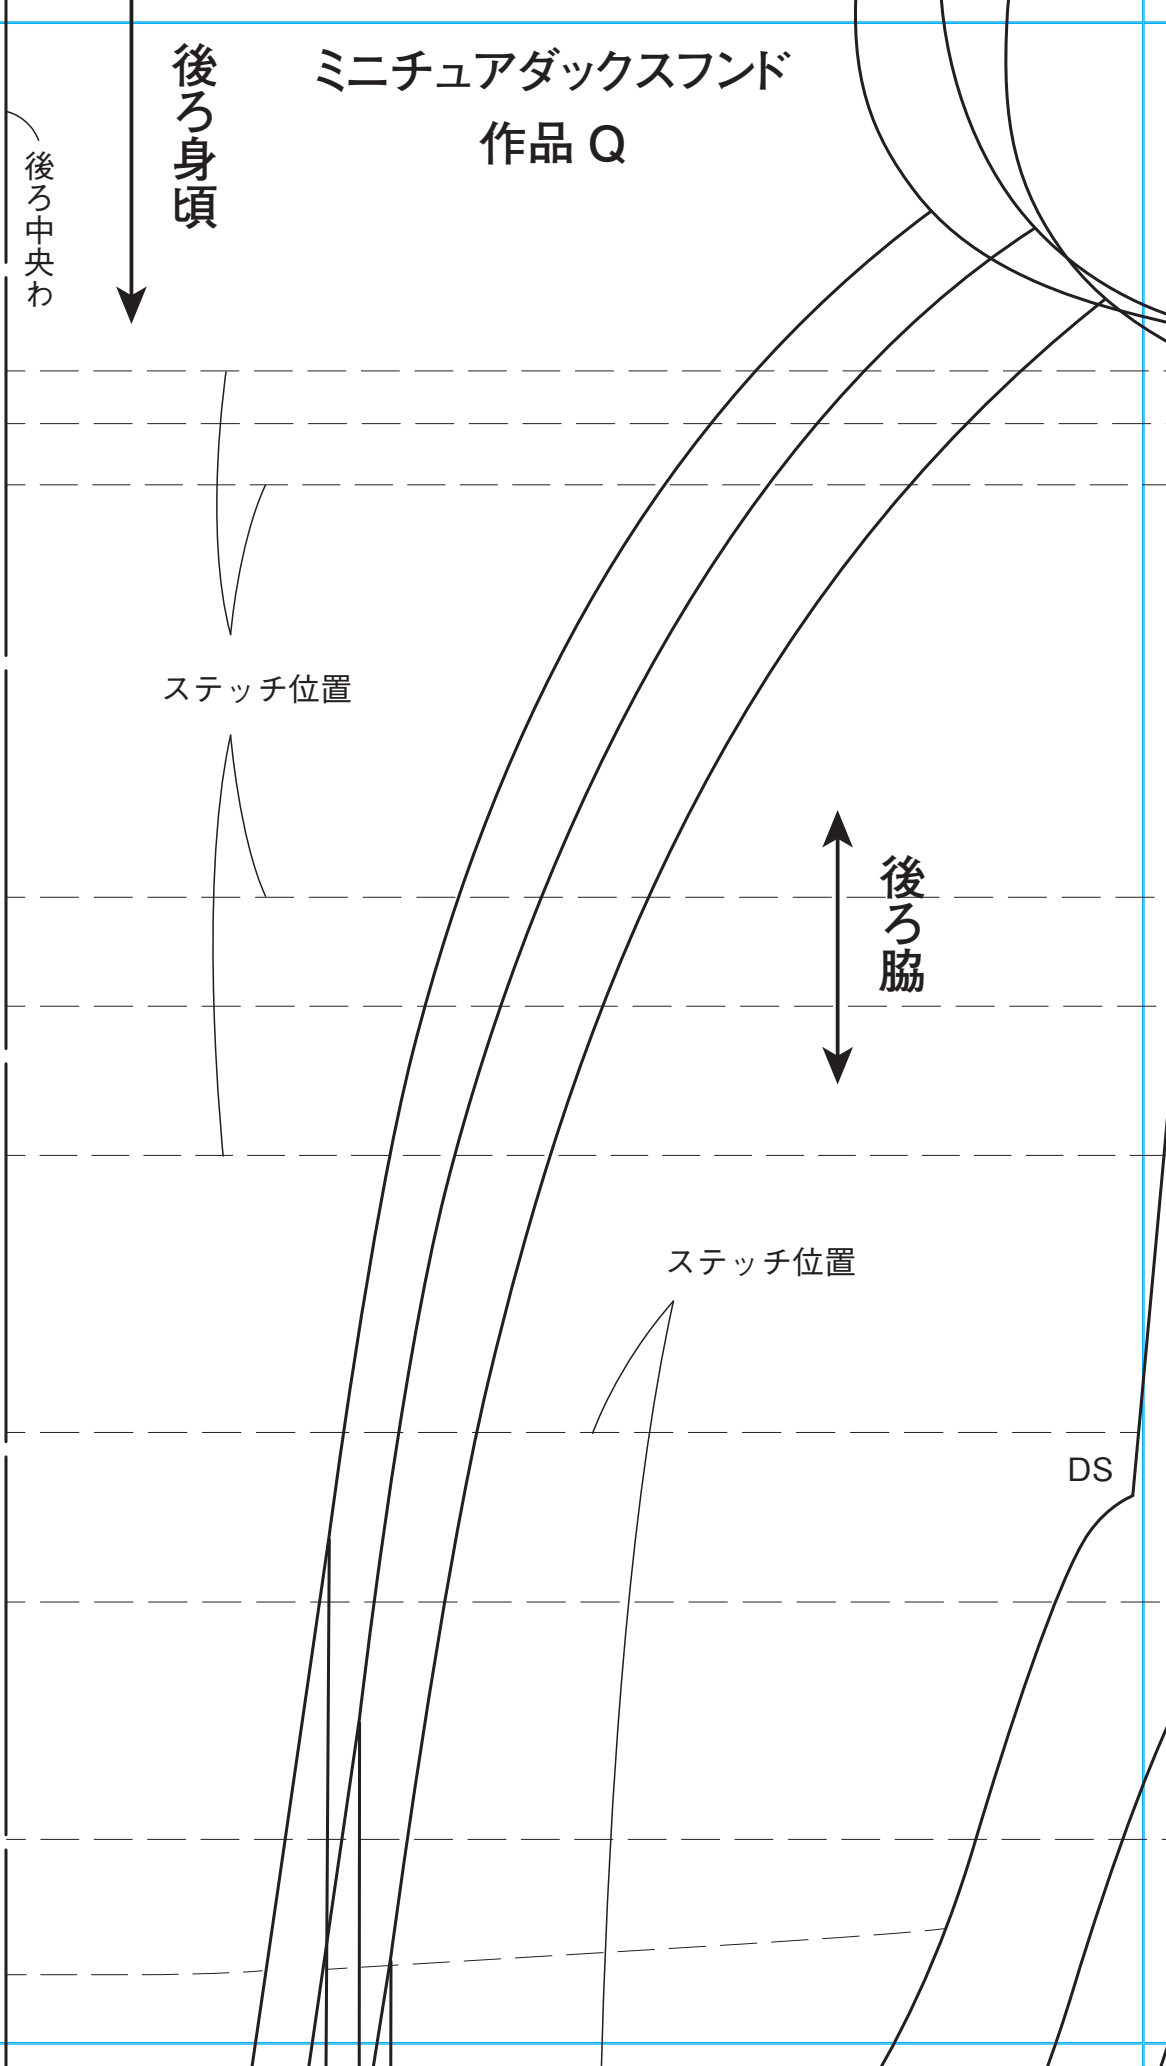

ミニチュアダックスフンド 作品 Q

後ろ身頃

後ろ中央わ

ステッチ位置

後ろ脇

ステッチ位置

DS

9