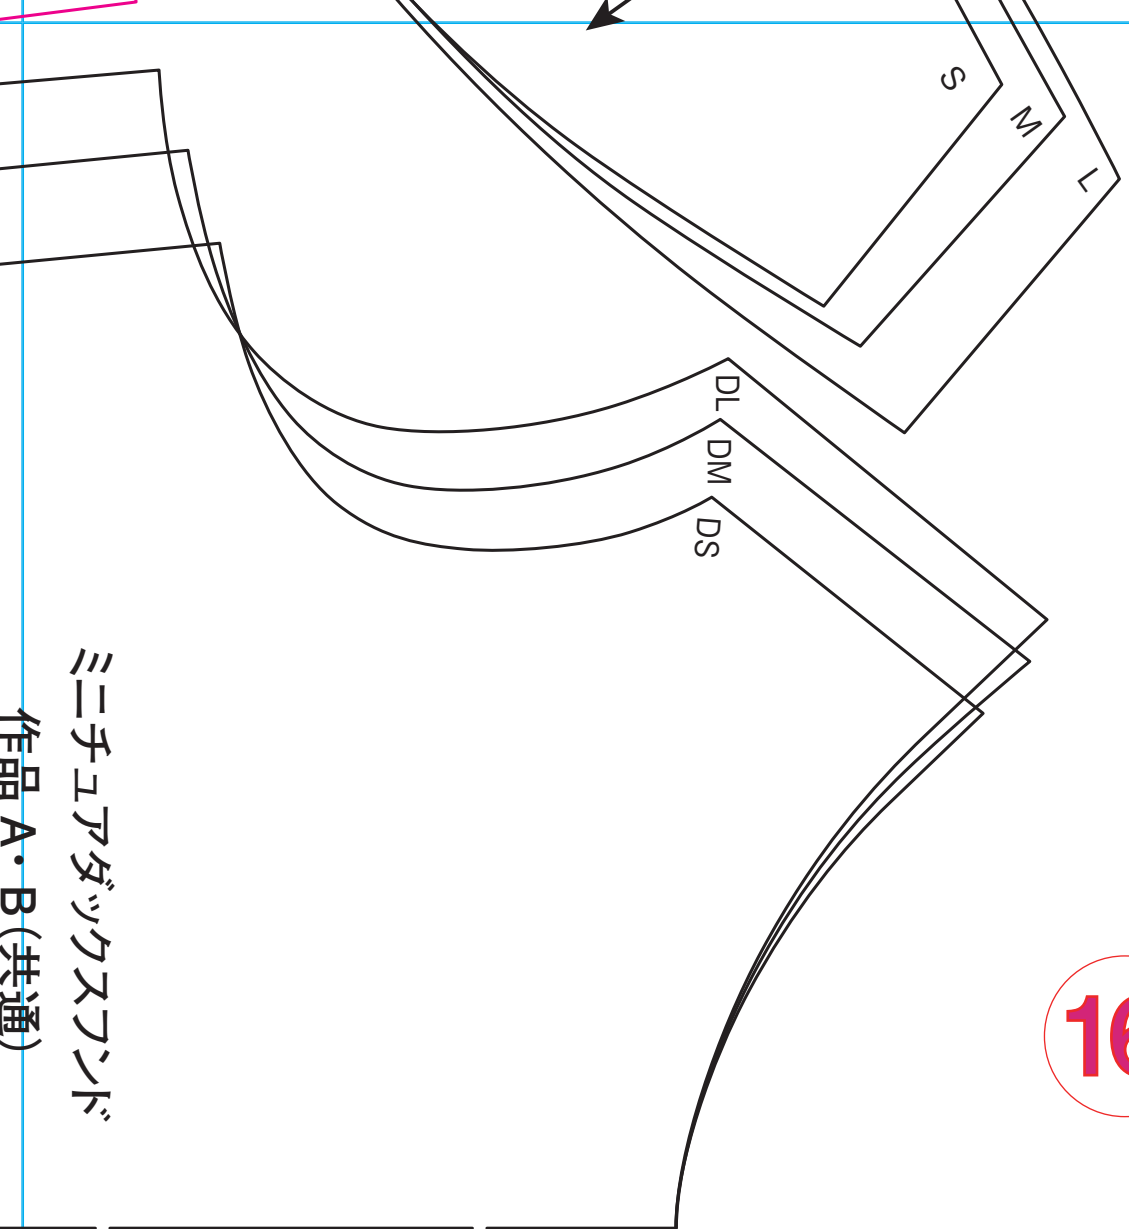

16

ミニチュアダックスフンド

作品 A・B (共通)