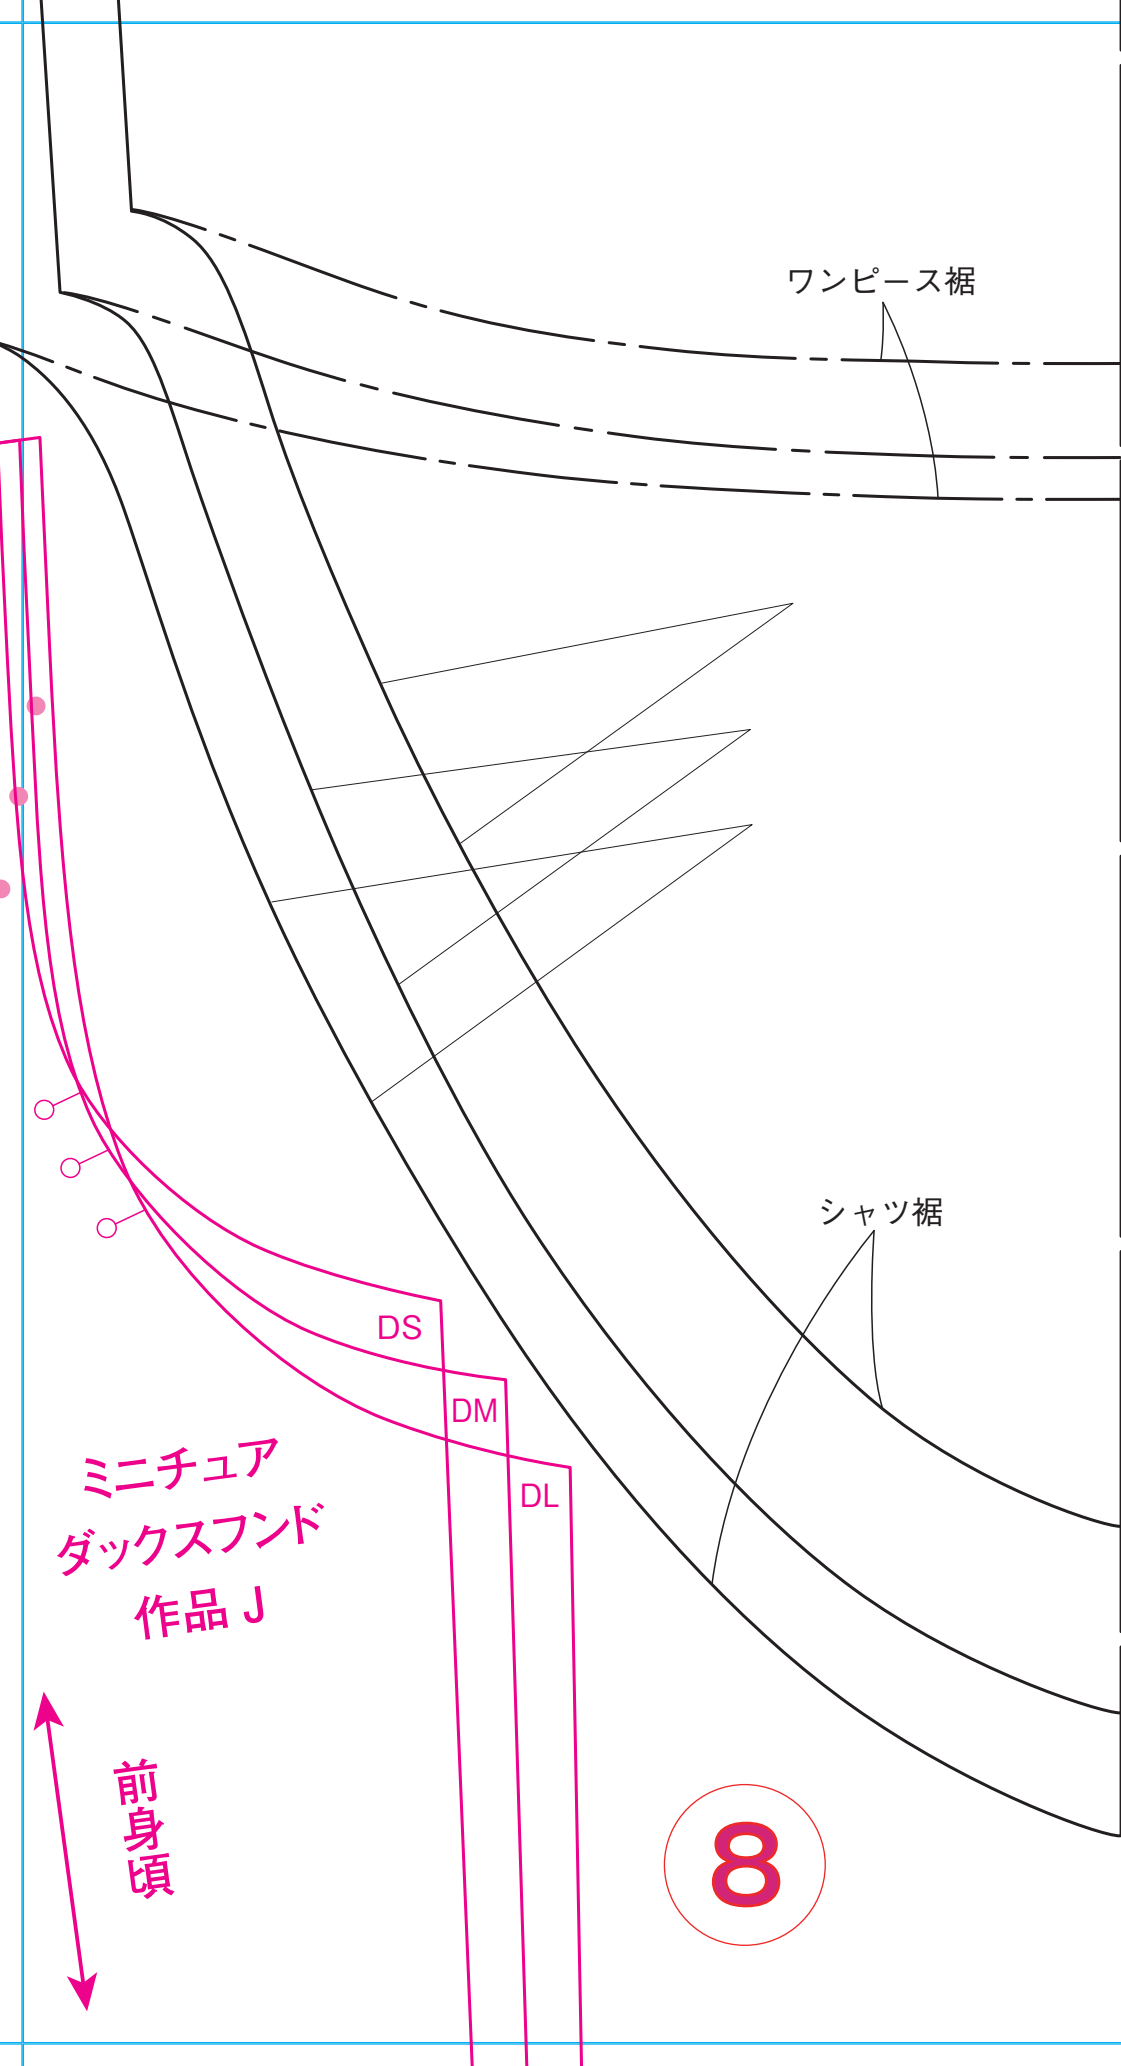

後ろ中央わ

前中央わ

ワンピース裾

シャツ裾

DS

DM

DL

ミニチュア
ダックスフンド
作品 J

前身頃

8

ミニチュアダックスフンド 作品 Q

後ろ身頃

後ろ中央わ

ステッチ位置

後ろ脇

ステッチ位置