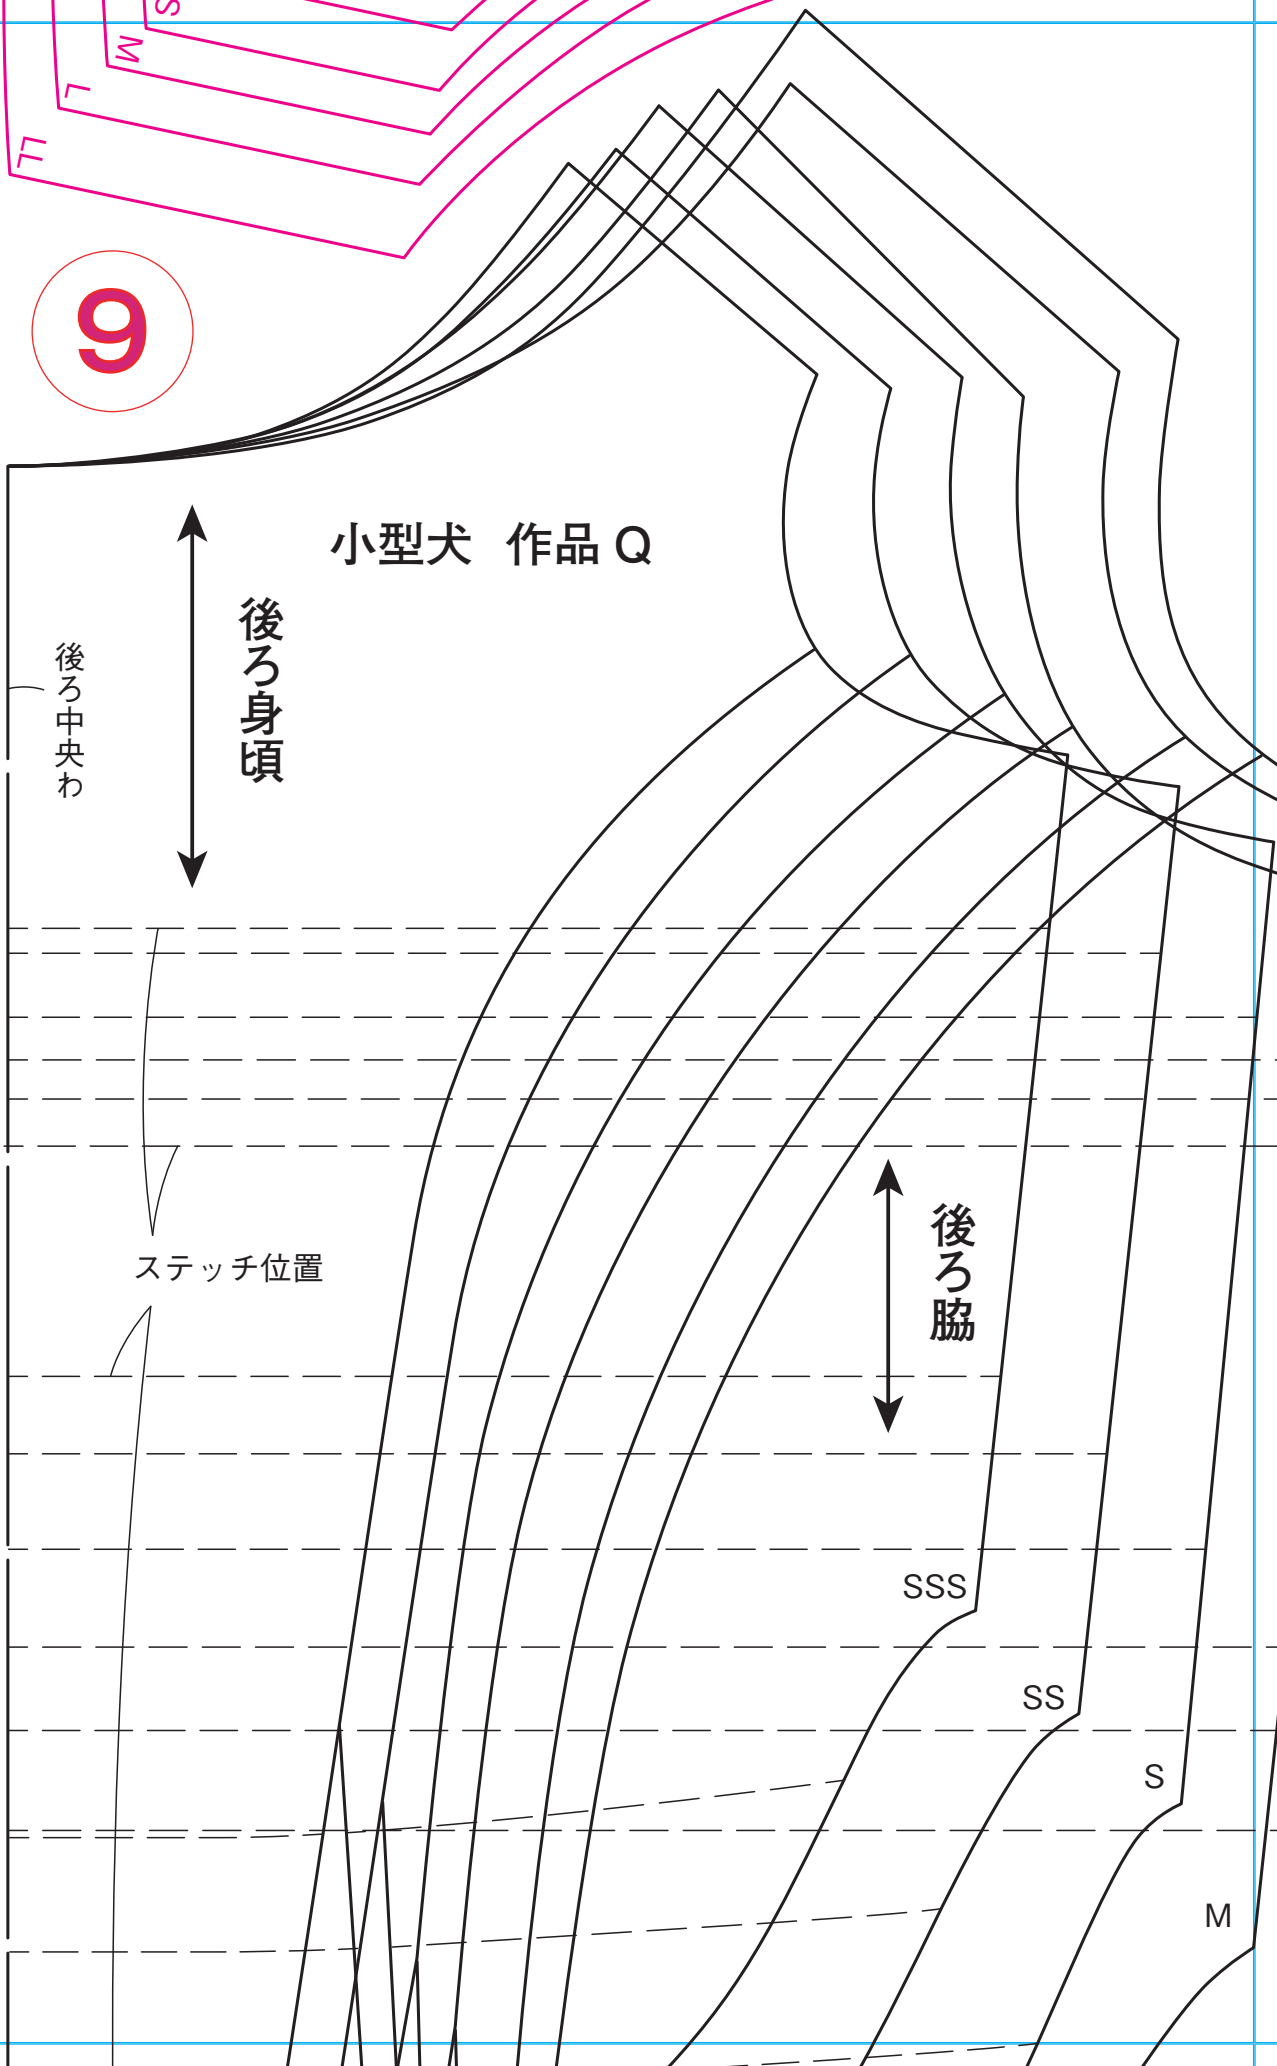

ステッチ位置

後ろ脇

SSS

SS

S

M

作品 S
後身頃

10

11

15

16