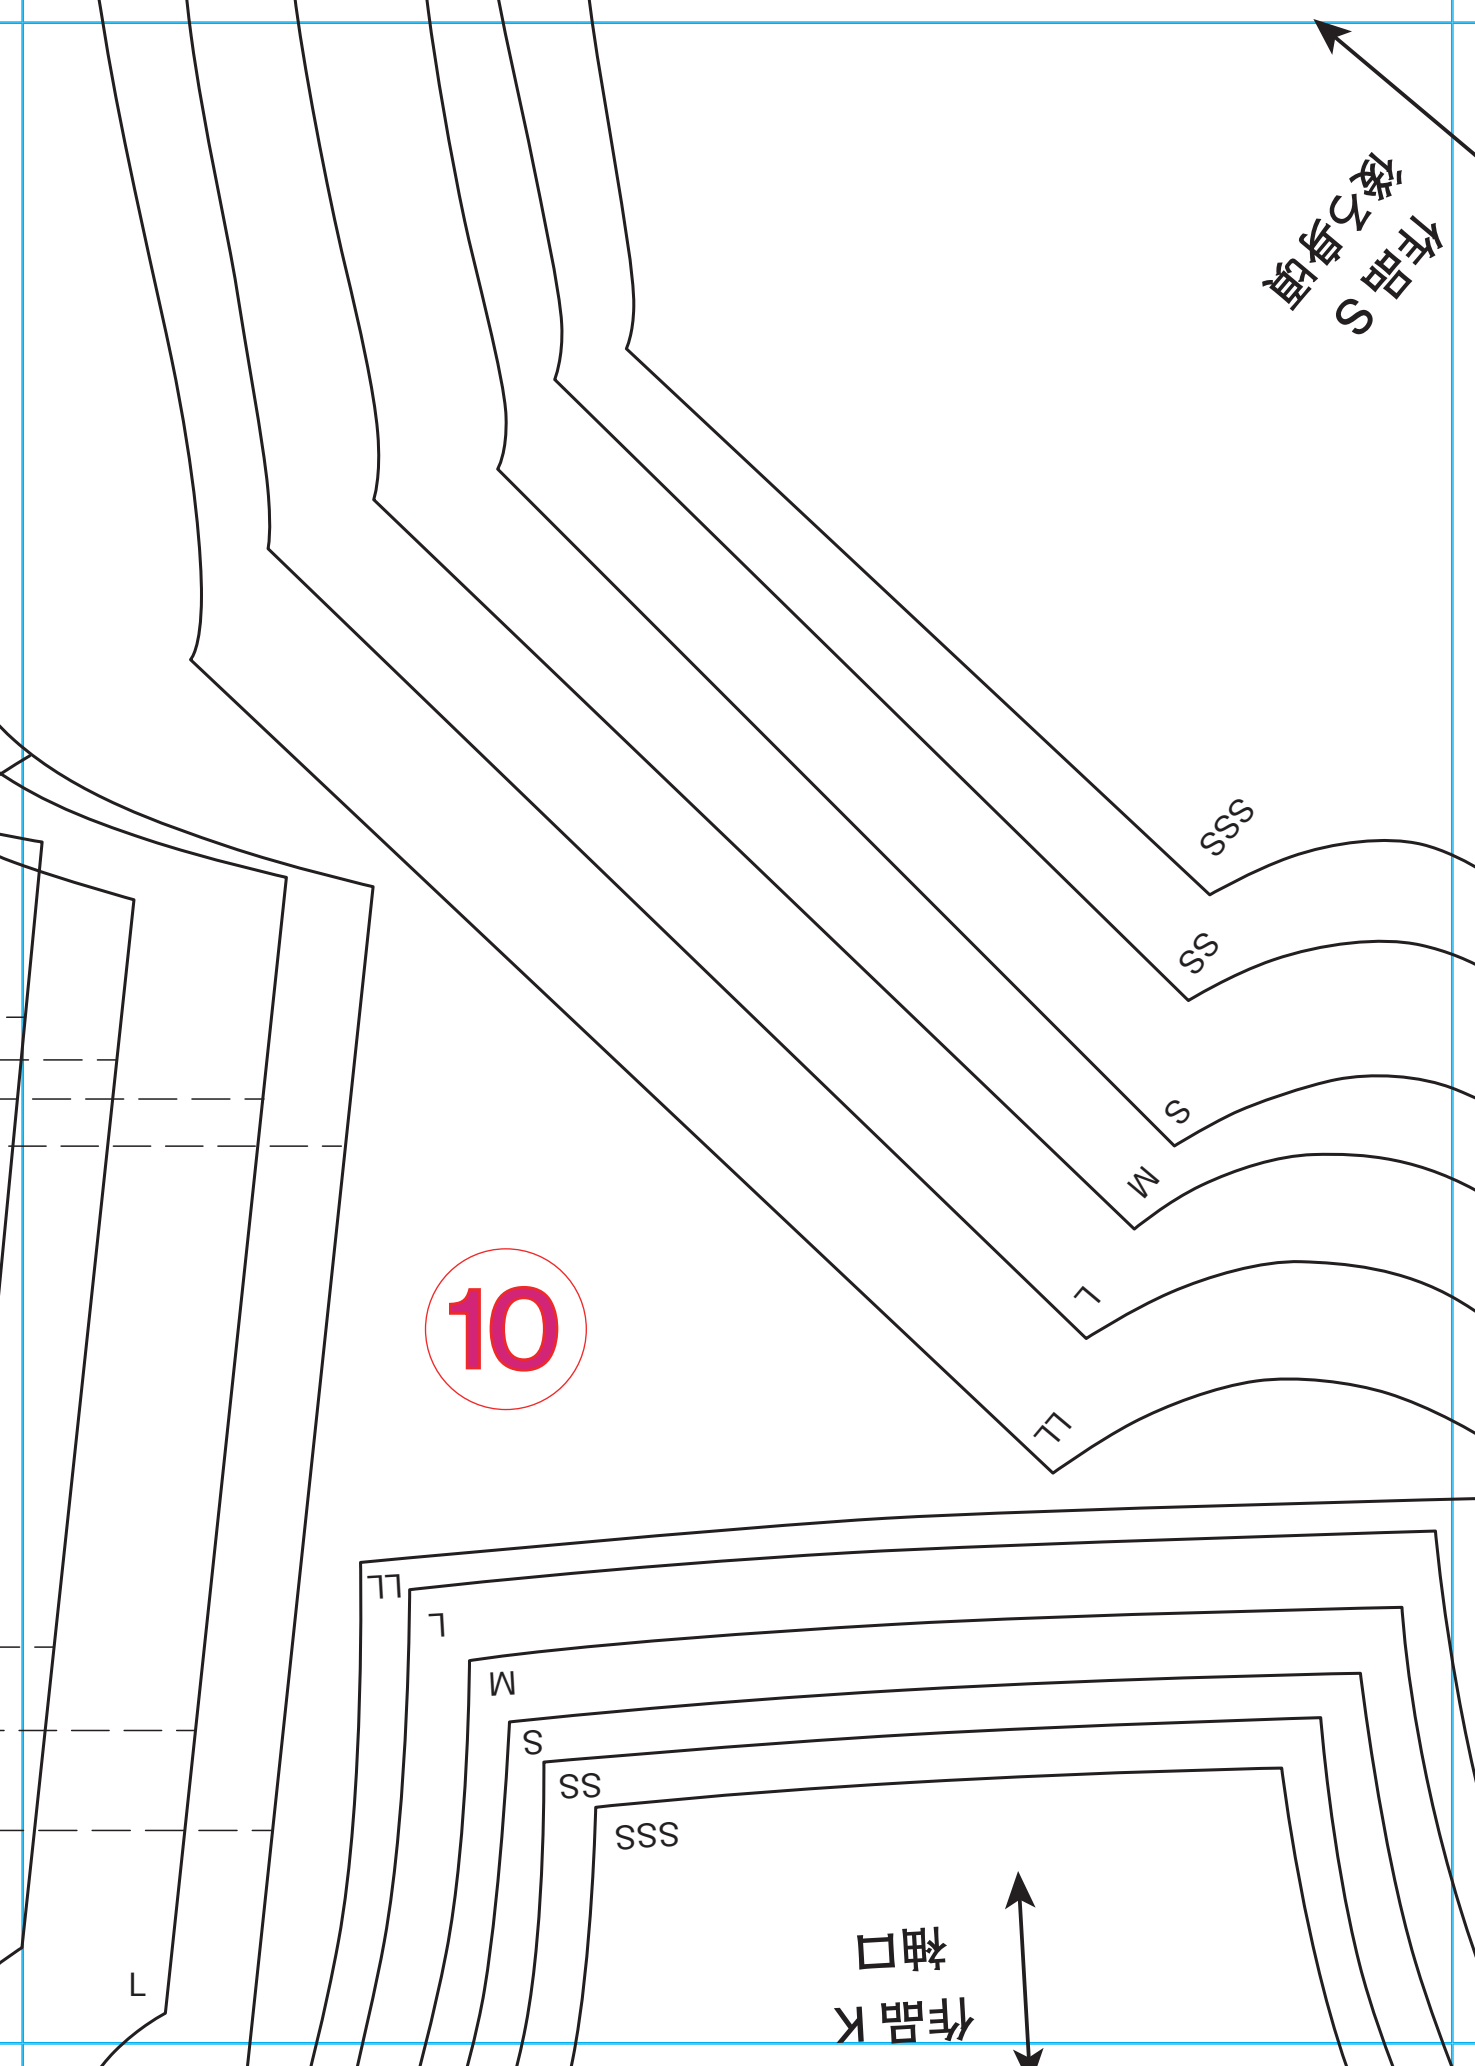

作品 S
後身頃

10

作品 K
袖口