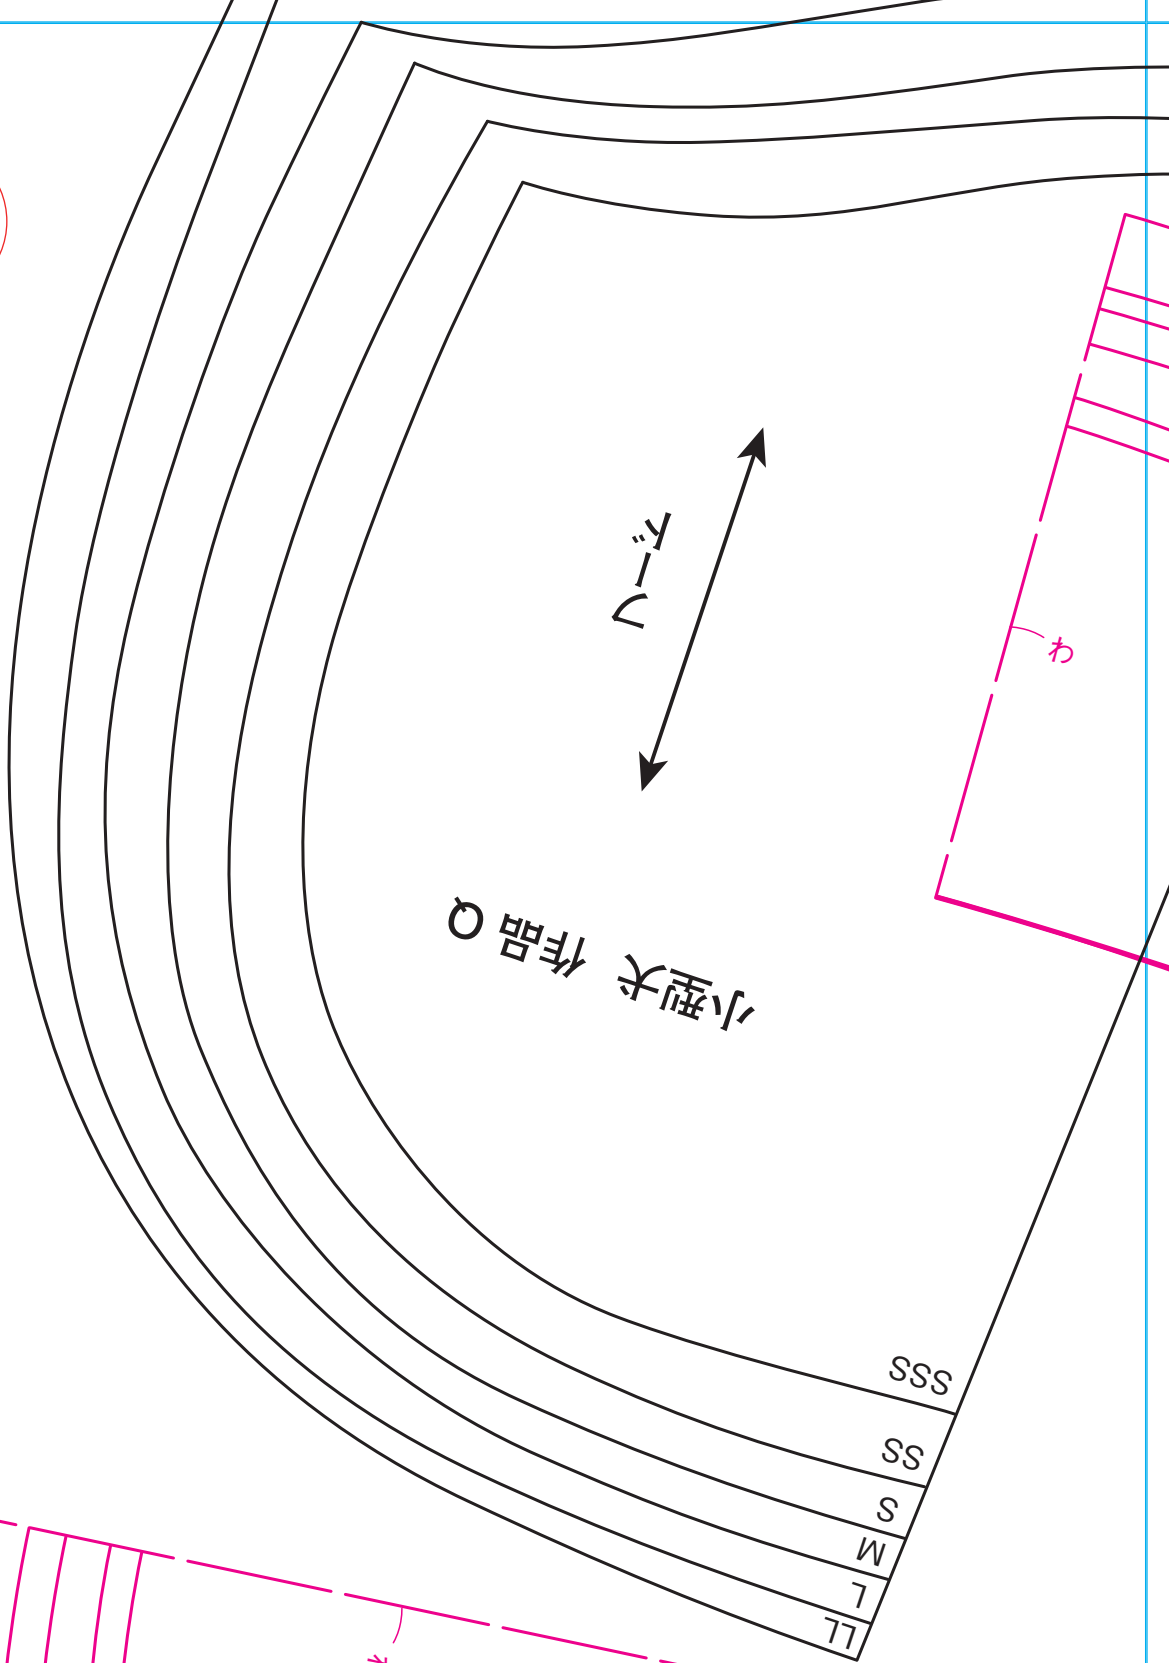

1

2

LL
L
M
S
SS
SSS

3

作品 K
フード

綴じ込み付録

実物大型紙

B

面

4

5

ハトメ位置

- SSS
- SS
- S
- M
- L
- LL

6

作品 S
えり

SSS

袖

前

後方

前端

SSS

SS

S

M

ステッチ位置

後ろ脇

SSS

SS

S

M

作品 S
後身頃

10