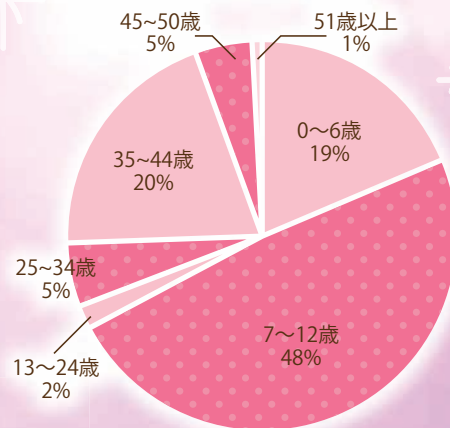

毎号の付録は大人気です!

編集部の公式 X (旧 Twitter) @nene\_chara  
 インスタグラム (shufu.\_nene)  
 との連動も!

本誌掲載のキャラクターについてはお気軽にお問い合わせください!

キャラクターの権利関係には、さまざまなケースがあります。本誌掲載のキャラクターを御社の商品・広告等にご使用になりたい場合は、お気軽にご相談ください。また、雑誌と連動しての新規のキャラクター開発も可能ですのでご相談ください。

## 年齢層 (全体)

## 年齢層 (0~12歳・内訳)