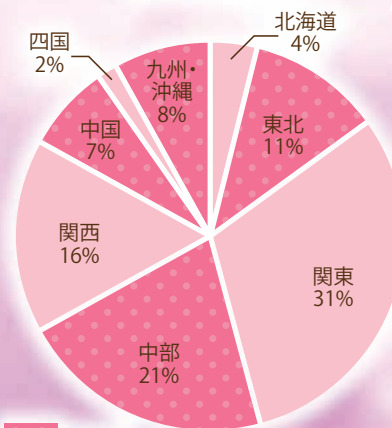

## 読者の声

- 外出に持っていけるような付録が多くてうれしい。(24歳/主婦)
- マンガの内容が季節を意識しており、親としてはありがたい。(33歳/会社員)
- すみっぐらしの新作グッズ情報目当てで買っています。(28歳/会社員)
- 全ページカラーで、おたよりコーナーなどすみずみまで面白かった。(22歳/学生)
- 5才と2才の娘たちと読んでいます。コロナで休園になって家で過ごすことが多くなりましたが、『ね〜ね〜』のおかげで楽しいです。(31歳/主婦)
- 自分の好きな作品目当てで購入しても、読むと知らない作品やキャラに出会えるので、ワクワクして楽しいです。これからも楽しみにしています！。(26歳/主婦)
- 子どもの好きなキャラクターが多くて手に取ったが、親の私自身も懐かしいキャラクターがたくさんいた。(38歳/主婦)

毎号の付録は大人気です!

編集部の公式 X (旧 Twitter) @nene\_chara  
 インスタグラム (shufu.\_nene)  
 との連動も!

本誌掲載のキャラクターについてはお気軽にお問い合わせください!

キャラクターの権利関係には、さまざまなケースがあります。本誌掲載のキャラクターを御社の商品・広告等にご使用になりたい場合は、お気軽にご相談ください。また、雑誌と連動しての新規のキャラクター開発も可能ですのでご相談ください。

## 年齢層 (全体)

## 年齢層 (0~12歳・内訳)